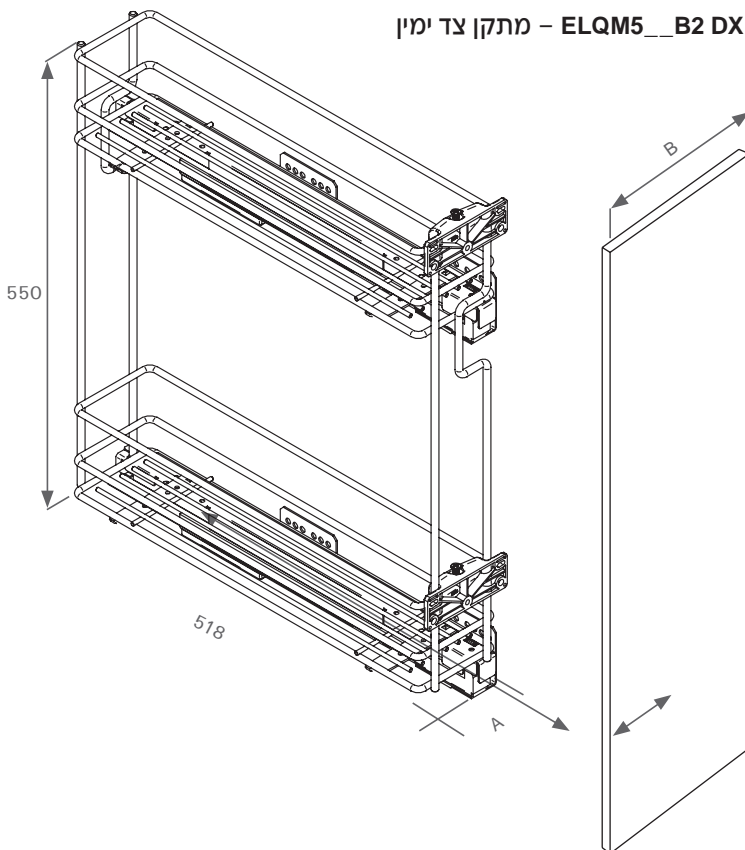

מתקן צד עם מסילות GRASS

מתקן צד 2 קומות נשלף, מבית VIBO, איטליה.
עם מסילות Dynamic XP תוצרת GRASS, אוסטריה.

- המסילות מבטיחות תנועה חלקה ובלימה שקטה.
- ניתן להתקין את המתקן בצד ימין או שמאל - בהתאם לדגם.
- ניתן להצמיד לדלת נשלפת באמצעות תושבות המאפשרות את כיוון הדלת ב-3 מימדים.

מתקן צד ימין - ELQM5__B2 DX

A	B
107	150
107	150
157	200
157	200

מתקן צד 2 קומות, עם מסילות GRASS

להזמנה

תיאור	דגם
ליח' ברוחב 150 מ"מ ימין	ELQM515B2 DX
ליח' ברוחב 150 מ"מ שמאל	ELQM515B2 SX
ליח' ברוחב 200 מ"מ ימין	ELQM520B2DX
ליח' ברוחב 200 מ"מ שמאל	ELQM520B2 SX

גימור: 02 כרום ניקל

נתונים לתכנון

- רוחב ארון חיצוני: B (ראו טבלת מידות).
- עומק ארון מינימלי: 500 מ"מ.
- גובה ארון פנימי מינימלי: 570 מ"מ.
- עומס מירבי לעגלה: 30 ק"ג.

תושבות מתכווננות