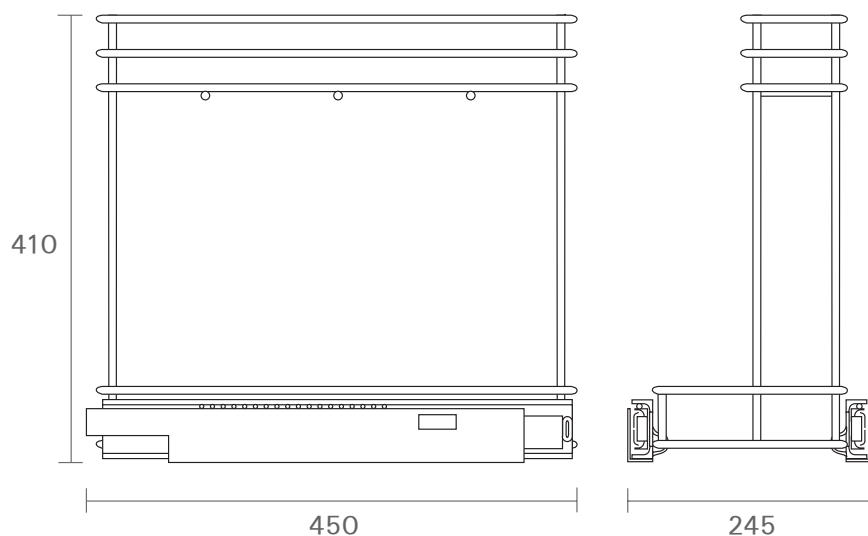

עגלות בקבוקים להתקנה מתחת לכיור

עגלת בקבוקים עם מסילות שליפה מלאה תחתיות.

- מתאימה לשימוש מתחת לכיור.
- מסילות שליפה מלאה, עם כיוון צד ± 2 מ"מ.
- ניתן להתקין את העגלה בצד ימין או שמאל.
- דגם 515210G - עם תחתיות זכוכית בעובי 7 מ"מ למראה יוקרתי.
- הרכבה קלה ופשוטה.

הכנת הקדחים בארון

515210

עגלת בקבוקים מתחת לכיור
2 קומות שליפה מלאה

להזמנה

תיאור	דגם
עגלה עם סל רשת	515210
עגלה עם תחתיות זכוכית	515210G

גימור: 02 כרום ניקל

נתונים לתיכון

- עומק ארון פנימי מינימלי: 460 מ"מ.
- רוחב ארון מינימלי: 300 מ"מ.
- גובה ארון פנימי מינימלי: 420 מ"מ.
- עומס מירבי למתקן: 20 ק"ג.