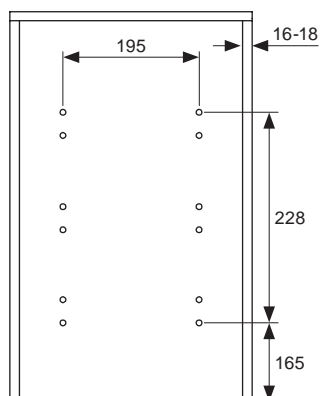

עגלות בקבוקים להתקנה מתחת לכיור

עגלת בקבוקים עם מסילות שליפה מלאה תחתיות.

- מתאימה לשימוש מתחת לכיור.
- מסילות שליפה מלאה, עם כיוון צד ± 2 מ"מ.
- ניתן להתקין את העגלה בצד ימין או שמאל.
- דגם 515210G - עם תחתיות זכוכית בעובי 7 מ"מ למראה יוקרתי.
- הרכבה קלה ופשוטה.

הכנת הקדחים בארון

515210

עגלת בקבוקים מתחת לכיור
2 קומות שליפה מלאה

להזמנה

תיאור	דגם
עגלה עם סל רשת	515210
עגלה עם תחתיות זכוכית	515210G

גימור: 02 כרום ניקל

נתונים לתיכון

- עומק ארון פנימי מינימלי: 460 מ"מ.
- רוחב ארון מינימלי: 300 מ"מ.
- גובה ארון פנימי מינימלי: 420 מ"מ.
- עומס מירבי למתקן: 20 ק"ג.